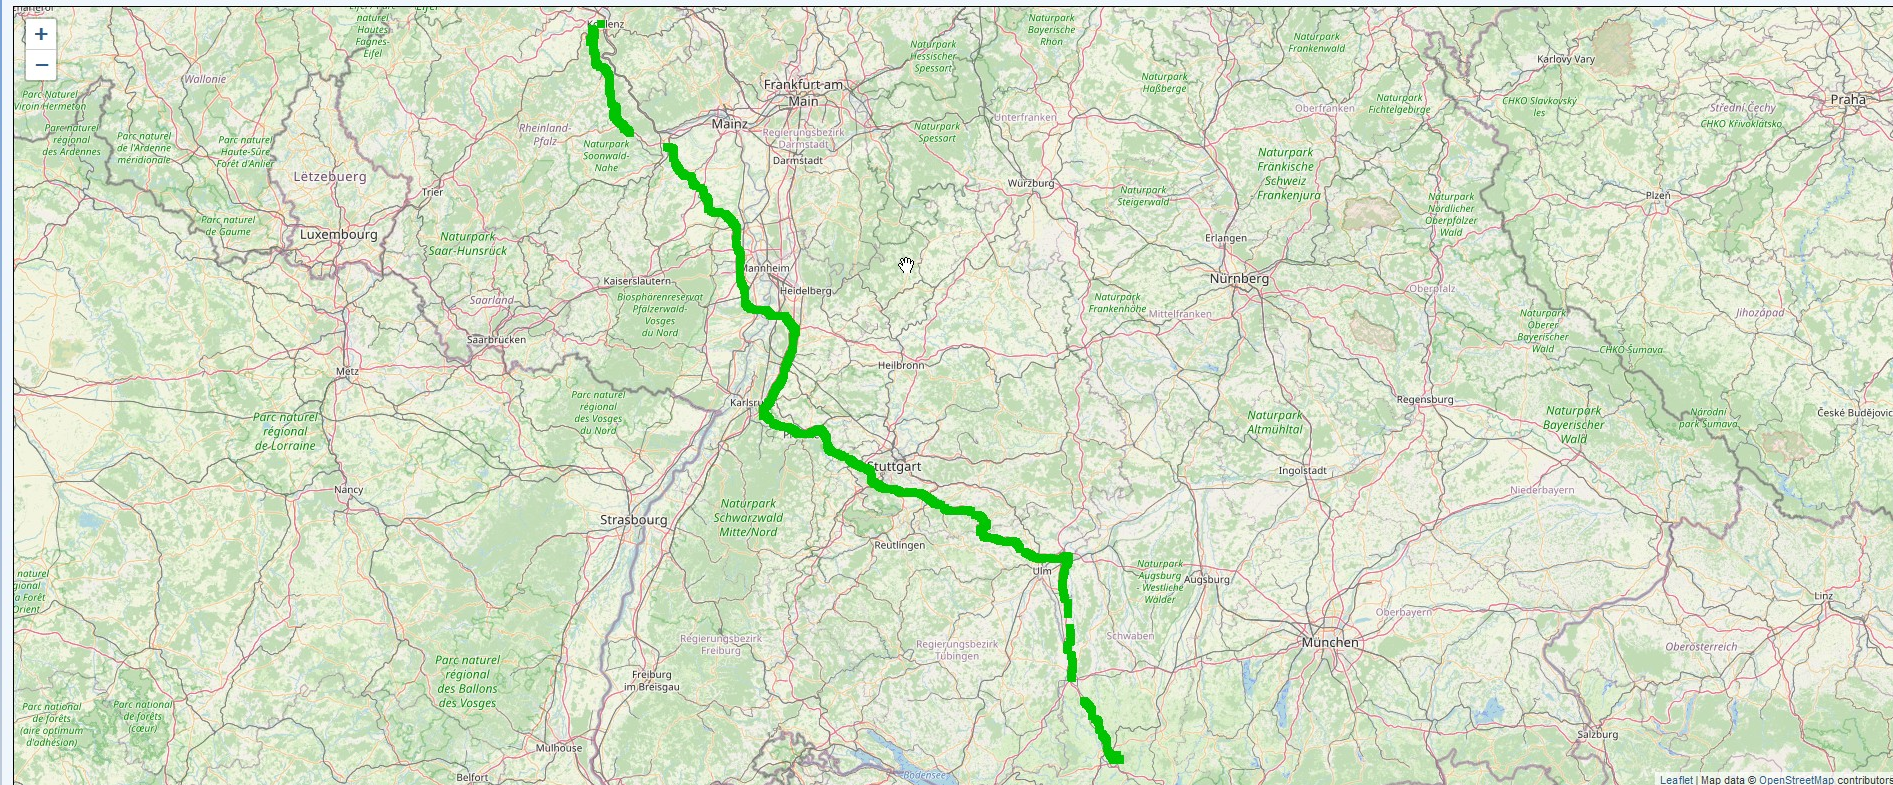

3. Erfahrungen: Tropo & mobil

- Raspi auf großer Fahrt...

URDS - FMLIST scanner