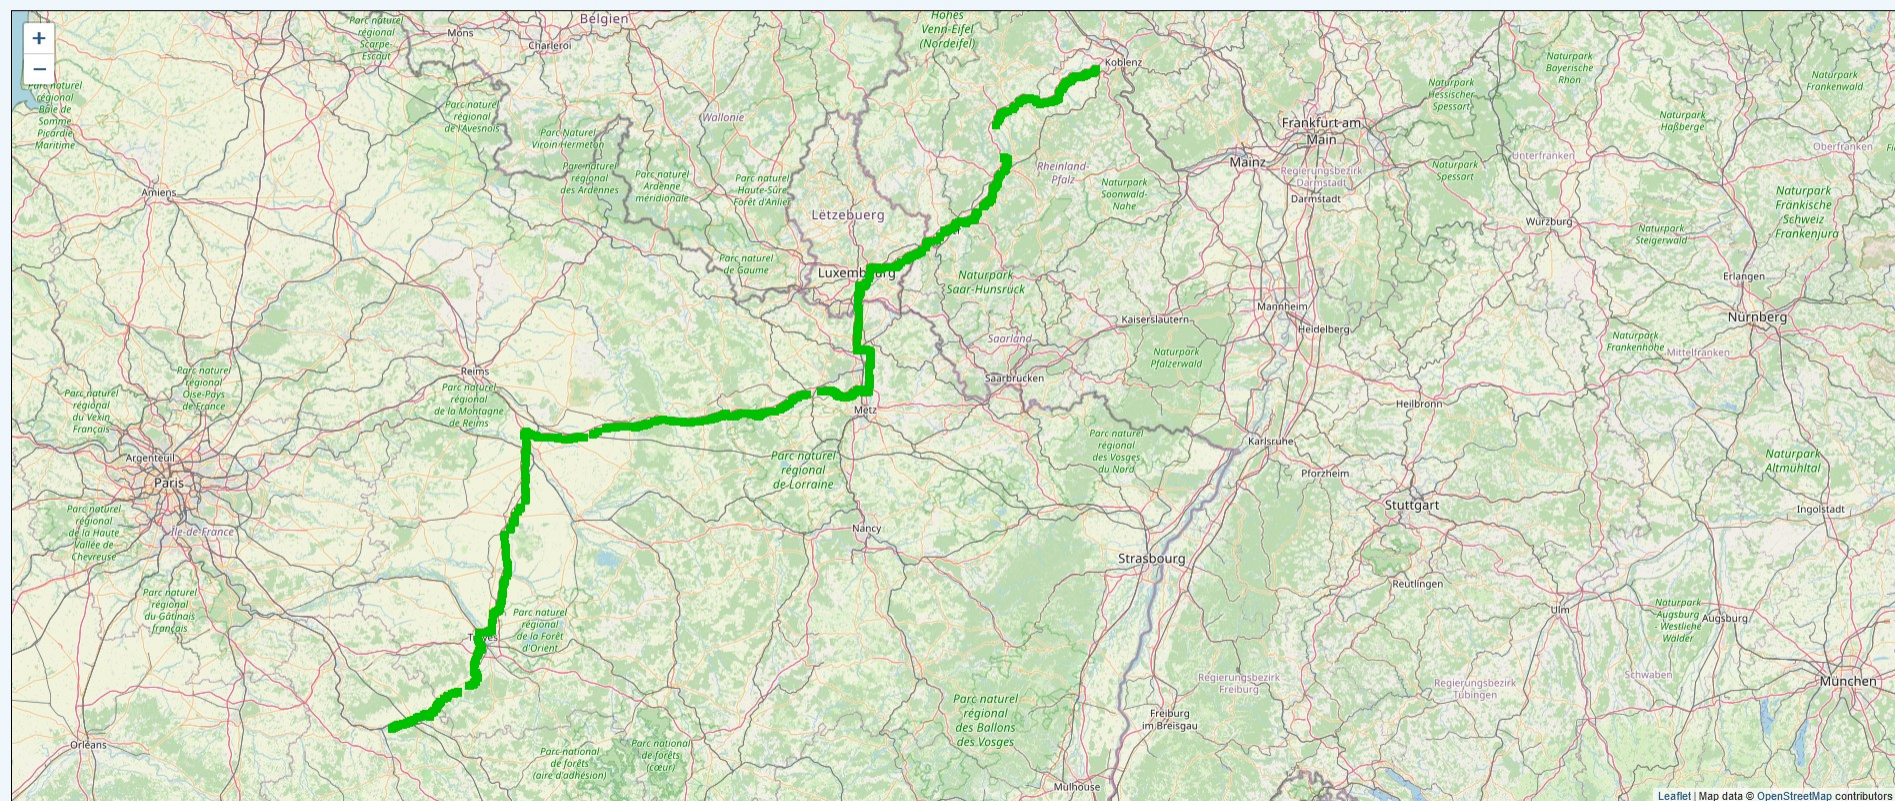

3. Erfahrungen: Tropo & mobil

- Raspi auf großer Fahrt...

URDS - FMLIST scanner