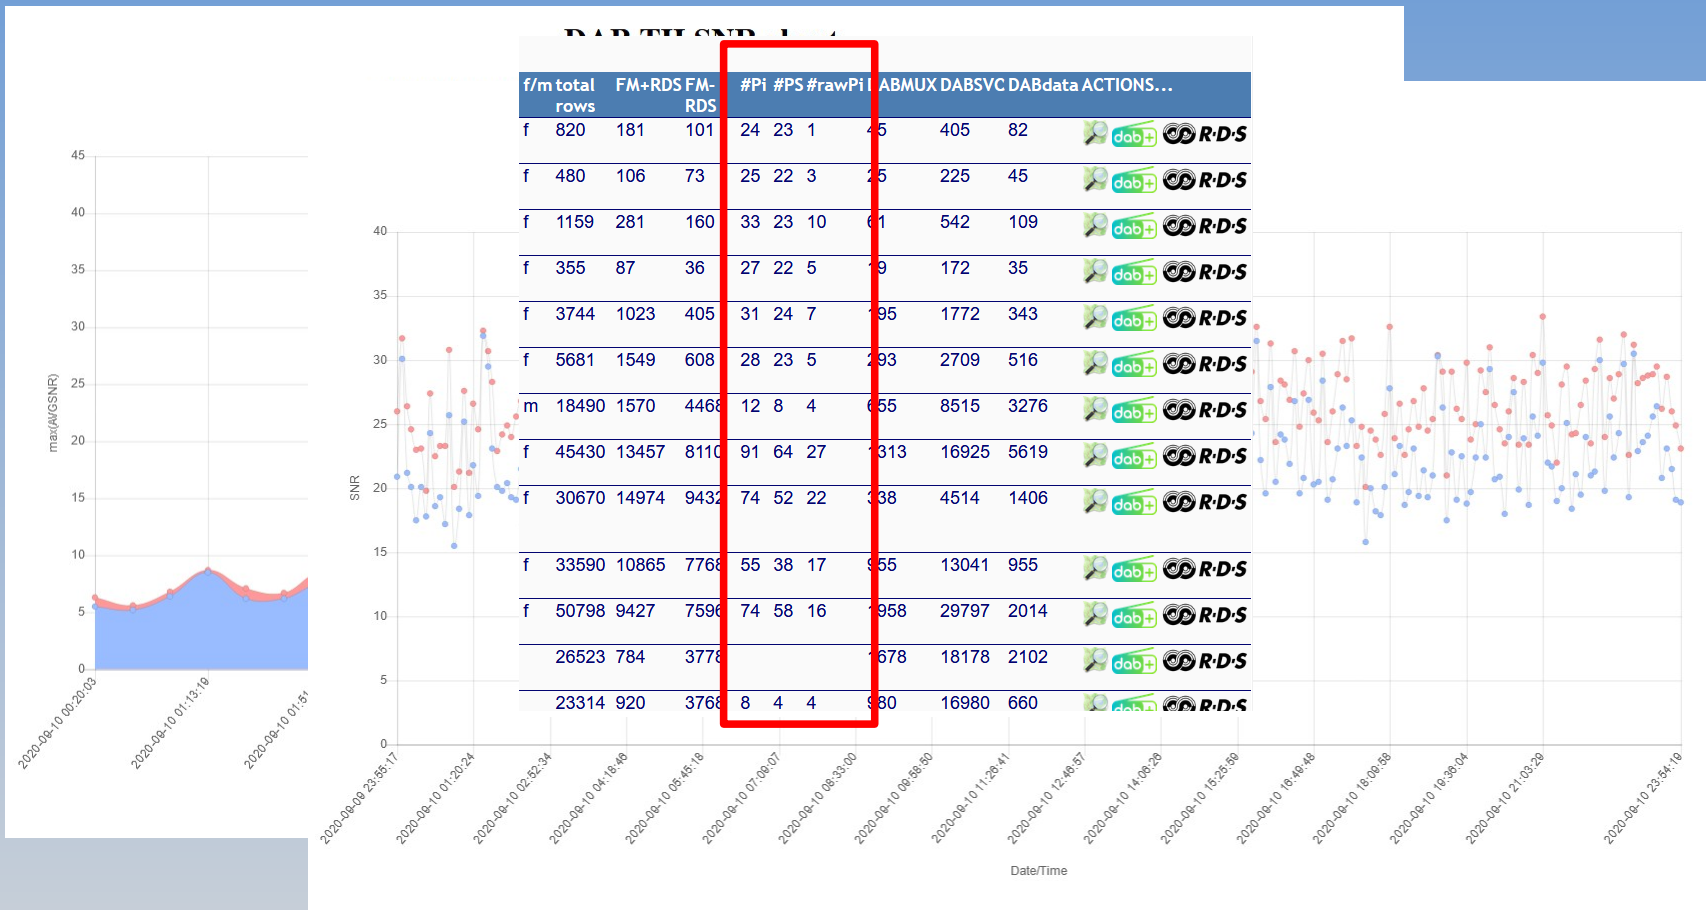

2. Neuerungen

Auswertungen in der FMLIST