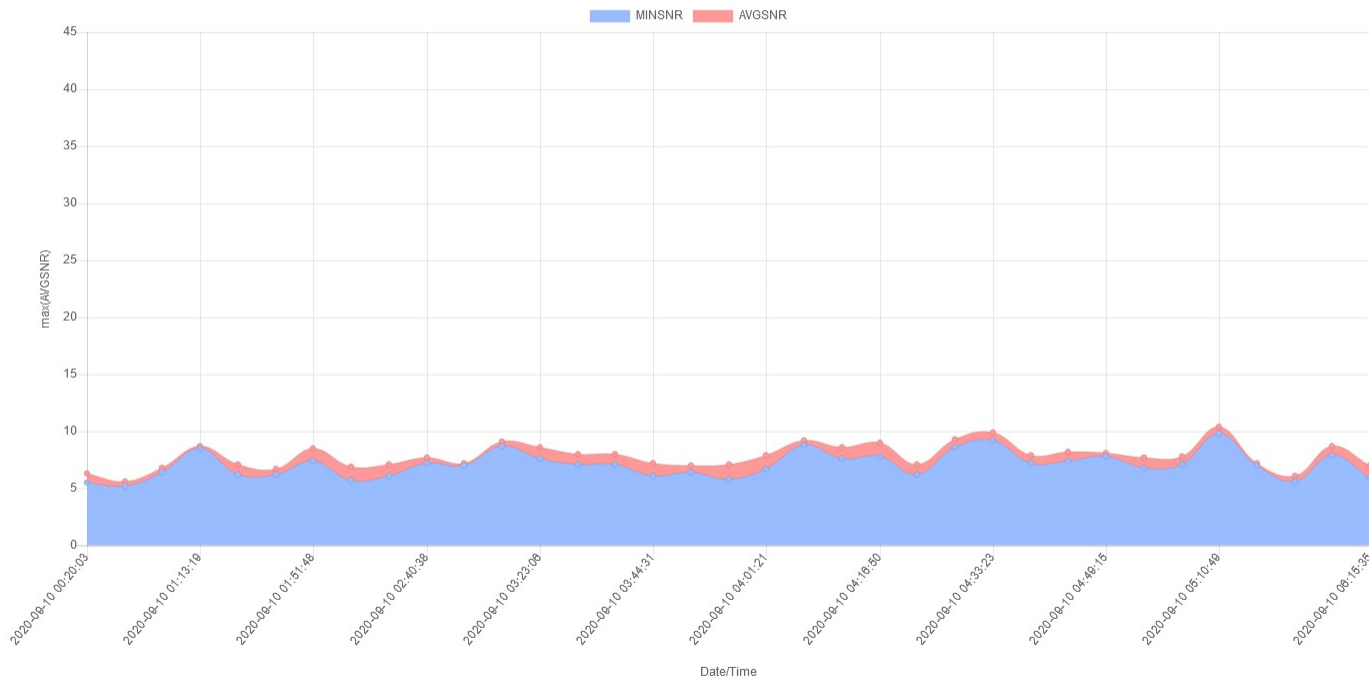

2. Neuerungen

Auswertungen in der FMLIST

DAB TII SNR chart

EID=118e TII=3308 TX=Sackpfeife (Biedenkopf) RX=Westerwald upd0707 DAB