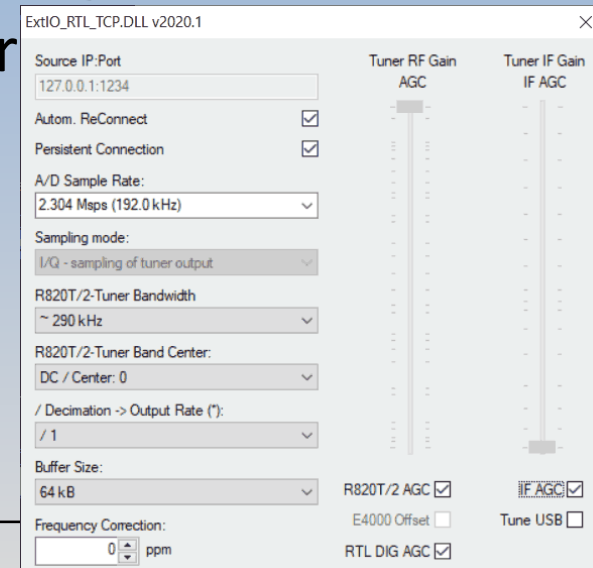

## Treiber-Anpassungen für RTL-SDR

- Reduzierung der Übersteuerungen durch Kontrolle der VGA vom RTL2832U in Verbindung mit AGC
- Bessere Selektivität durch schmalere Bandbreiten
- Fliter wird von DC weg verschoben
- Neue API-Funktionen, Tools und Erweiterung von RTL-TCP
- Verbesserungen für FMLIST-Scanner durchgeführt, aber nun für andere Anwendungen verfügbar
- <https://github.com/librtlsdr/librtlsdr>