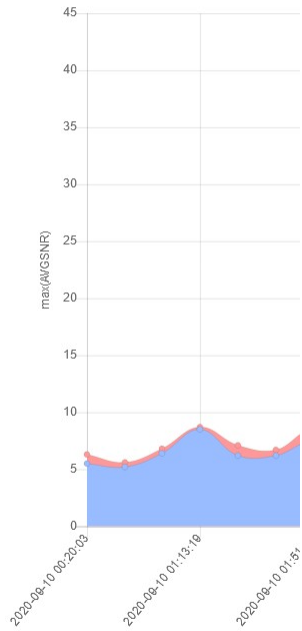

2. Neuerungen

Auswertungen in der FMLIST

DAB TII SNR chart